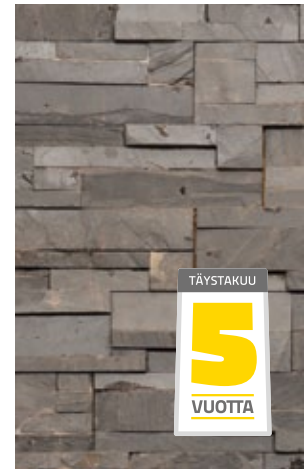

Zerogradi on suunniteltu erityisesti vaakasuorassa tai viistossa olevien ikkunoiden ja lasikattojen suojaamiseen auringolta. Erinomaisen lämpö- ja häikäisy-suojasta huolimatta valo pääsee sisätiloihin etkä menetä näkyvyyttä ulos. Screen kankaan tilalle voidaan valita myös pimennyskangas, jolloin saadaan toimiva pimennysverho kaltevassa tai vaakasuorassa pinnassa oleville ikkunoille.

Kangasmateriaaleina Zerogradissa ovat laadukkaat, home- ja UV-sädesuojatut, likaa ja vettä hylkivät Soltis® ja Sunworker® screen-kankaat. Kangas kulkee sivukanaalien sisällä kankaaseen ommeltujen erikoispidikkeiden varassa.

Ulkopuolelle asennettuna screenkaihdin viilentää sisätiloja tehokkaimmin, sillä se pysäyttää lämpöenergian jo rakennuksen ulkopuolella. Automaattikalla ja oikeanlaisella screen-kankaalla varustettu järjestelmä voi pysäyttää jopa 90 % lämpösäteilystä.

TÄYSTAKUU

5
VUOTTA