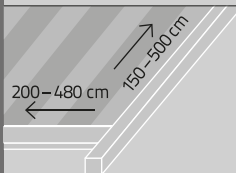

ZEROGRADI

Zerogradi on patentoitu, teknisesti toimiva ja muotoilultaan tyylikkään näköinen, kattoikkunoihin suunniteltu screenverho. Se voidaan asentaa täysin vaakasuoraan asentoon, kunhan huolehditaan sadeveden poistosta. Tätä mallia on mahdollista käyttää myös kattopimennysverhona. Erinomainen valinta aurinkosuojaksi paikkoihin joissa ei pystytä käyttämään pystysuoraa asennusta.

Täysin koteloitu tyylikäs runkorakenne suojaa kangasta likaantumiselta. Etuprofiilin sisällä oleva mekanismi pitää kankaan kireällä koko ajan. Zerogradi-screenkaihdin on aina moottorikäyttöinen. Mekanismin vakiovärinä valkoinen, mutta saatavissa tilauksesta haluttuun RAL-sävvyyn.

valkea RAL 9010